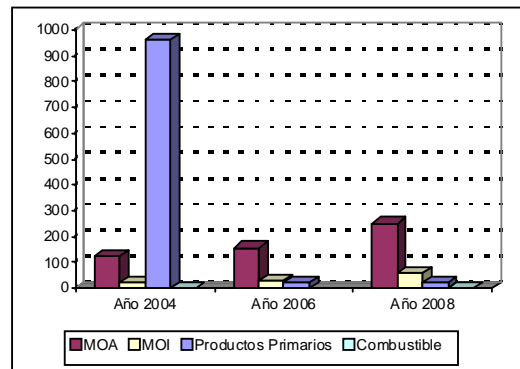

REPÚBLICA DEMOCRÁTICA DE VIETNAM

Información General

Capital:	Hanoi	Tipo de cambio:	www.shibuimarkets.com/perl/fx
Superficie:	332.000 km ²	Jefe de Estado:	Presidente Nguyen Minh Triet
Idioma oficial:	Vietnamita	Jefe de Gobierno:	Primer Ministro Nguyen Tan Dung
Población:	86,2 millones (2008)		

Indicadores Económicos (Fuente: FMI / IFS)

	2004	2005	2006	2007	2008*
PBI (US\$ miles de millones)	45,5	53,1	61,0	70,9	90,9
PBI per capita (US\$)	555	638	723	829	1.047
Crecimiento del PBI real (%)	7,8	8,4	8,2	8,5	6,3
Balanza Cuenta Corriente (US\$ millones)	-1.565	-497	-164	-6.992	-10.657
Balanza Cuenta Corriente (%PBI)	-3,4	-0,9	-0,3	-9,9	-11,7
Exportaciones Bienes y Servicios (%PBI)	66,6	69,0	73,6	77,0	90,0
Inflación (%)	9,7	8,8	6,6	12,6	25,0

(*) Datos Provisorios

Relación Comercial Argentina – Vietnam (Fuente: Argexim / INDEC)

Comercio bilateral Argentina – Vietnam (millones US\$)

Composición de las exportaciones argentinas (millones US\$)

Principales productos exportados por Argentina en el 2008 (millones US\$)

Comercio Global de Vietnam (Fuente: COMTRADE)*

Principales destinos, exportaciones de Vietnam 2007

1 EE.UU.	22,43%
2 Japón	12,02%
3 Australia	7,31%
4 China	6,33%
5 Singapur	5,78%
44 Argentina	0,10%

Principales orígenes, importaciones de Vietnam 2007