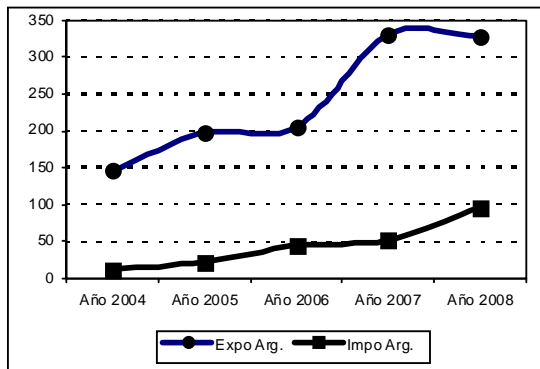

REPÚBLICA DEMOCRÁTICA DE VIETNAM

Información General

Capital:	Hanoi	Tipo de cambio:	www.shibuimarkets.com/perl/fx
Superficie:	332.000 km²	Jefe de Estado:	Presidente Nguyen Minh Triet
Idioma oficial:	Vietnamita	Jefe de Gobierno:	Primer Ministro Nguyen Tan Dung
Población:	86,2 millones (2008)		

Indicadores Económicos (Fuente: FMI / IFS)

	2004	2005	2006	2007	2008*
PBI (US$ miles de millones)	45,5	53,1	61,0	70,9	90,9
PBI per capita (US$)	555	638	723	829	1.047
Crecimiento del PBI real (%)	7,8	8,4	8,2	8,5	6,3
Balanza Cuenta Corriente (US$ millones)	-1.565	-497	-164	-6.992	-10.657
Balanza Cuenta Corriente (%PBI)	-3,4	-0,9	-0,3	-9,9	-11,7
Exportaciones Bienes y Servicios (%PBI)	66,6	69,0	73,6	77,0	90,0
Inflación (%)	9,7	8,8	6,6	12,6	25,0

(*) Datos Provisorios

Relación Comercial Argentina – Vietnam (Fuente: Argexim / INDEC)

Comercio bilateral Argentina – Vietnam (millones US$)